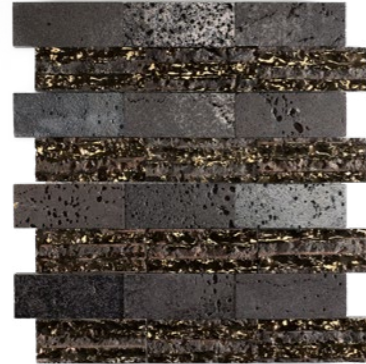

LAVA BIG
40x100

A-89