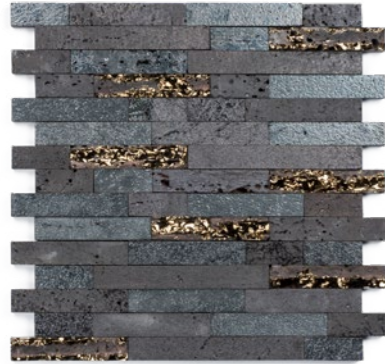

LAVA SMALL
20x50 / 20x100

A-89