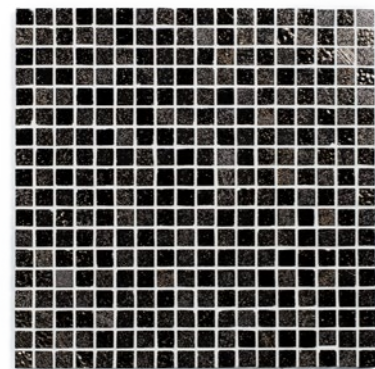

LAVA
15x15x8

A-89