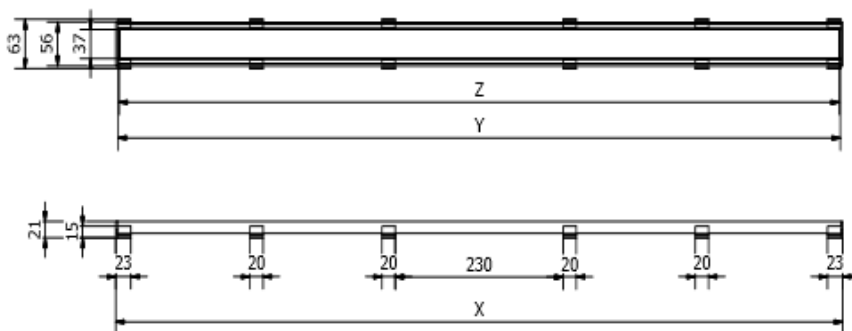

GRILLE – DOIT ÊTRE COMMANDÉE SÉPARÉMENT POUR CHAQUE ISOX DRAIN DE DOUCHE EN INOX

Option 1: grille en INOX brossé, réversible pour carrelier

- Contient un cadre de carrelage et un profil décoratif (matériaux RVS 304)
- Épaisseur de carrelage: 9 mm
- Différentes longueurs:
  700mm (Article 6016 700056)
  800mm (Article 6016 800056)
  900mm (Article 6016 900056)

X	Y	Z
598	591	588
698	691	688
798	791	788
898	891	888
998	991	988
1098	1091	1088
1198	1191	1188

Option 2: Grille Level-3 en INOX

- Contient un cadre de carrelage et un profil décoratif (matériaux RVS 304)
- Épaisseur de carrelage à partir de 3 mm, incl. des de sol fluides, époxy, mosaïque et des autres finitions de sols très minces.
- Différentes longueurs:
  700mm (Article 6016 700003)
  800mm (Article 6016 800003)
  900mm (Article 6016 900003)