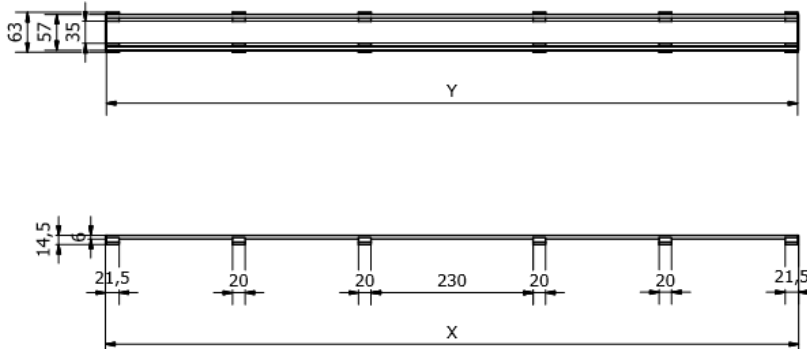

X	Y
598	591
698	691
798	791
898	891
998	991
1098	1091
1198	1191

Document non contractuel. Cette fiche annule et remplace les précédentes éditions. Les indications contenues dans cette fiche ont pour but de vous informer et conseiller, elles tiennent compte d'essais effectués avec un souci constant d'objectivité. Des modifications liées à l'évolution technique pourront être apportées à tout moment. Veuillez-vous assurer de la validité de la fiche en votre possession.