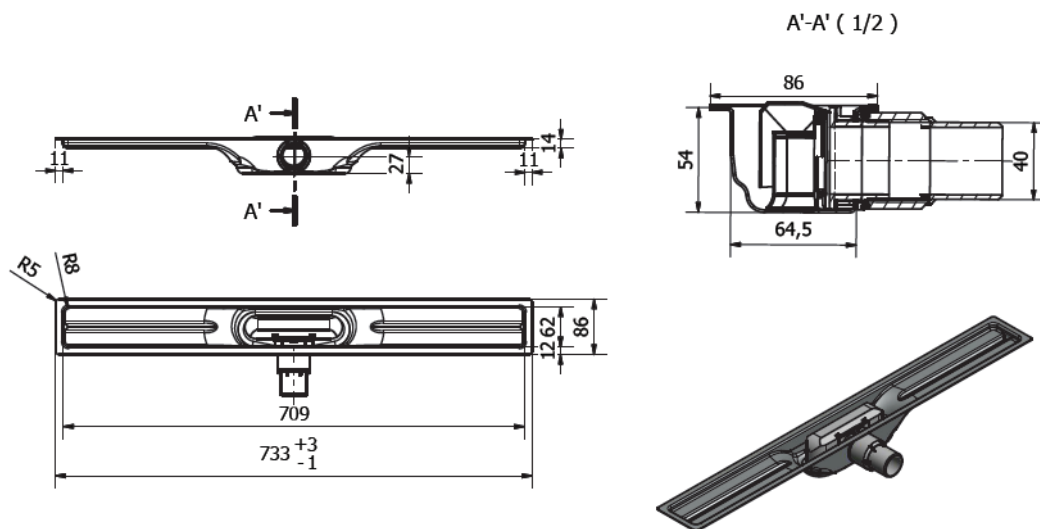

#### Le drain

- Emboutissage profond
- Sans soudures
- Pas de corrosion au niveau des soudures
- Pas de risque de fuite interne et facile à nettoyer
- Matériau: INOX 316 - 16/10/2 (1.4401)
- L x l x h = 733 x 86 x 54 mm
- Hauteur de montage 54 mm.
- Épaisseur du matériau = 1,25 mm

#### Une conduite d'évacuation en deux parties vissée

- Filetage intérieur  
Matériau: Nylon renforcé de fibre de verre  
Entretoise intégrée
- Filetage extérieur  
Matériau: Acrylonitril-Butadiène-Styrène (ABS)  
Diamètre 40 mm
- Manchon coulissant  
Pour connecter le drain sur (F/F)  
Matériau: ABS  
Diamètre 40 mm

### LONGUEUR 700 MM – ARTICLE 6018 700054

L x L x H = 733 x 86 x 54 mm

### LONGUEUR 800 MM – ARTICLE 6018 800054

L x L x H = 833 x 86 x 54 mm

**LONGUEUR 900 MM – ARTICLE 6018 900054**

**L x L x H = 933 x 86 x 54 mm**

iSOX Belgium BVBA  
Pitantiestraat 120  
B-8792 Desselgem – Waregem Zone 7  
Tel. +32(0) 56 70 66 61  
Fax: +32(0) 56 70 68 00