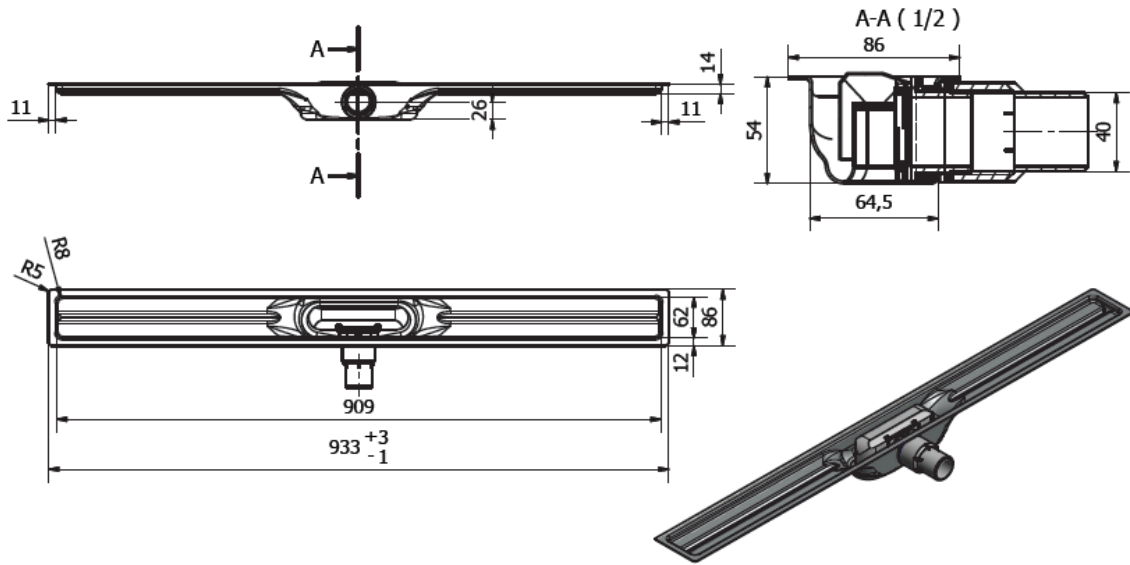

### Les gabarits d'installation

- I-Buddy - Le gabarit d'installation  
Ce gabarit garantit stabilité et précision lors de la mise en place et donne à l'installateur un point de référence pour lisser le mortier.
- Le gabarit de carrelage  
Est placé dans l'écoulement et donne au carreleur un point de référence pour définir exactement l'emplacement des carreaux par rapport à l'espace nécessaire pour placer le cadre de la grille. Permet en outre de protéger l'écoulement de douche de la poussière et de la saleté.

### LONGUEUR 700 MM – ARTICLE 6018 700054

L x L x H = 733 x 86 x 54 mm

### LONGUEUR 800 MM – ARTICLE 6018 800054

L x L x H = 833 x 86 x 54 mm

**LONGUEUR 900 MM – ARTICLE 6018 900054**

**L x L x H = 933 x 86 x 54 mm**

iSOX Belgium BVBA  
Pitantiestraat 120  
B-8792 Desselgem – Waregem Zone 7  
Tel. +32(0) 56 70 66 61  
Fax: +32(0) 56 70 68 00