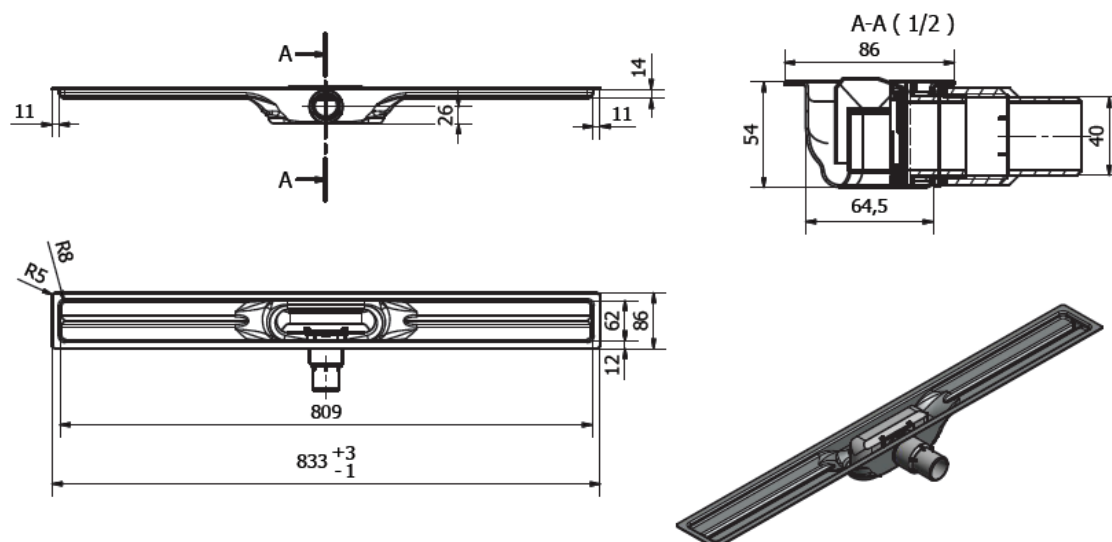

### Les gabarits d'installation

- I-Buddy - Le gabarit d'installation  
Ce gabarit garantit stabilité et précision lors de la mise en place et donne à l'installateur un point de référence pour lisser le mortier.
- Le gabarit de carrelage  
Est placé dans l'écoulement et donne au carreleur un point de référence pour définir exactement l'emplacement des carreaux par rapport à l'espace nécessaire pour placer le cadre de la grille. Permet en outre de protéger l'écoulement de douche de la poussière et de la saleté.

### LONGUEUR 700 MM – ARTICLE 6018 700054

L x L x H = 733 x 86 x 54 mm

### LONGUEUR 800 MM – ARTICLE 6018 800054

L x L x H = 833 x 86 x 54 mm

**LONGUEUR 900 MM – ARTICLE 6018 900054**

**L x L x H = 933 x 86 x 54 mm**

iSOX Belgium BVBA  
Pitantiestraat 120  
B-8792 Desselgem – Waregem Zone 7  
Tel. +32(0) 56 70 66 61  
Fax: +32(0) 56 70 68 00