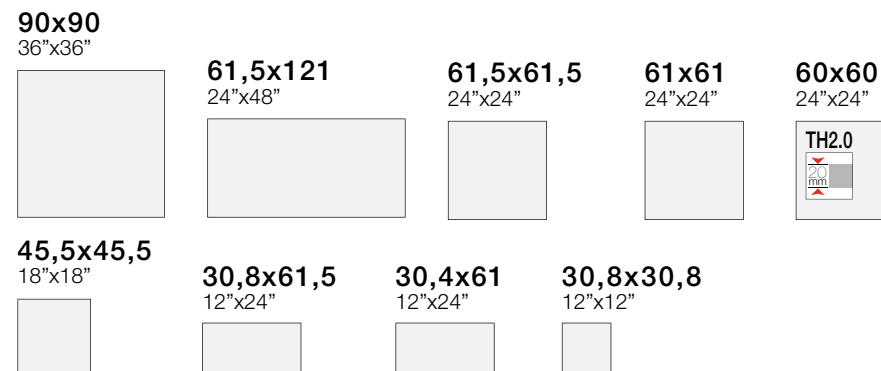

SELECT

Gres Porcellanato Colorato In Massa . Porcelain Stoneware Coloured In Body
Grès Cérame Coloré Dans La Masse . Durchgefärbtes Feinsteinzeug

TECH INFO

SIZES

SURFACES

TH2.0 - Rettificato . Rectified . Rectifié . Rektifiziert

60x60 (TH2.0 Cenere, TH2.0 Piombo)

Naturale . Natural . Naturel . Natur

30,8x30,8 (Bianco, Nebbia, Crema, Cenere, Fumo, Piombo)

30,8x61,5 (Bianco, Nebbia, Crema, Cenere, Fumo, Piombo)

45,5x45,5 (Bianco, Nebbia, Crema, Cenere, Fumo, Piombo)

61,5x61,5 (Bianco, Nebbia, Crema, Cenere, Fumo, Piombo)

61,5x61,5 (Nebbia 12 mm, Crema 12 mm, Fumo 12 mm)

Strutturato . Textured . Structuré . Strukturiert

30,8x30,8 (Crema, Fumo)

30,8x61,5 (Nebbia, Crema, Fumo)

45,5x45,5 (Nebbia, Crema)

61,5x61,5 (Cenere, Piombo)

Rettificato . Rectified . Rectifié . Rektifiziert

30,4x61 (Bianco, Nebbia, Crema, Cenere, Fumo, Piombo)

61x61 (Nebbia, Crema, Fumo)

61,5x121 (Bianco, Nebbia, Crema, Cenere, Fumo, Piombo)

90x90 (Bianco, Nebbia, Crema, Cenere, Fumo, Piombo)

Lappato in cresta . Honed . Semi-poli . Geläpft

61x61 (Nebbia, Crema, Fumo)

61,5x121 (Nebbia, Crema, Fumo)

90x90 (Nebbia, Crema, Fumo)

WALL . RIVESTIMENTO PAG.292

Bicottura . Double firing . Bicuison . Zweimalbrand

20x50
8"x20"

Per maggiori informazioni sulle Certificazioni pag. 331
Pour plus d'informations sur les certifications, se référer à pag. 331

BIANCO

NEBBIA

CREMA

CENERE

FUMO

PIOMBO